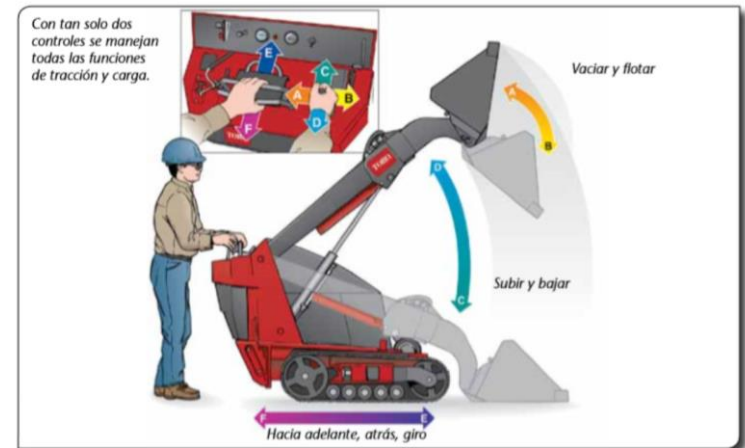

EQUIPOS UTILITARIOS DE CARGA & CONSTRUCCION

Los Equipos de Carga & Construcción TORO tienen la versatilidad de encargarse de innumerables trabajos en cada obra.

(Excavan – Transportan – Plantan – Cargan – Construyen)

- Admite más de 35 accesorios para cualquier trabajo
- Version de modelos con motor gasolina o diesel
- Presentación en Orugas o Llantas, de acuerdo a la aplicación
- Con plataforma para el operador que mejora la visibilidad de la zona de trabajo y de los accesorios en uso
- Longitud del equipo adecuado para un fácil manejo y transporte en remolque
- Contrapesas opcionales para aumentar la capacidad del izado
- Sistema exclusivo de control TX, facilita la operación

DINGO SERIES

TORO

Los controles patentados y fáciles de usar permiten que los trabajadores sean más productivos.